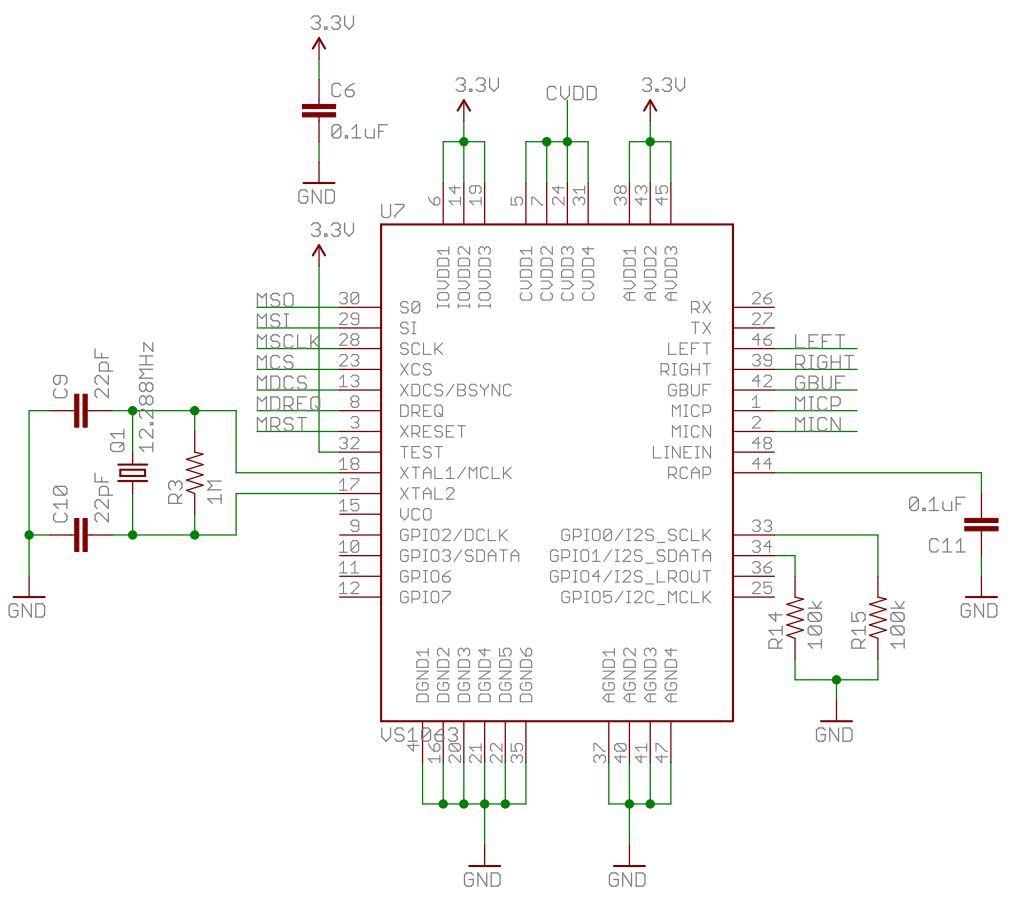

⊗ ⊗		SFE
TITLE: mp3-trigger-v23		SFE
Document Number:		REV:
Date: 12/29/2011 9:49:47 AM		Sheet: 1/2

TITLE: mp3-trigger-v23	
Document Number:	REV:
Date: 12/29/2011 9:49:47 AM	Sheet: 2/2