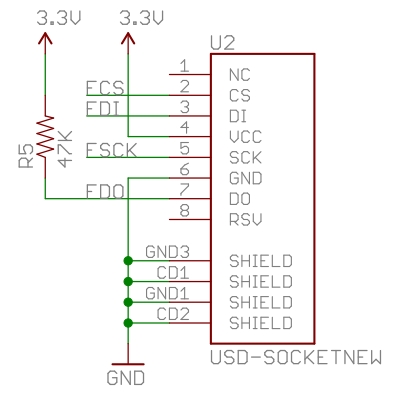

⊗ ⊗		SFE
TITLE: mp3-trigger-v23		SFE
Document Number:		REV:
Date: 12/29/2011 9:49:47 AM		Sheet: 1/2

TITLE: mp3-trigger-v23	
Document Number:	REV:
Date: 12/29/2011 9:49:47 AM	Sheet: 2/2