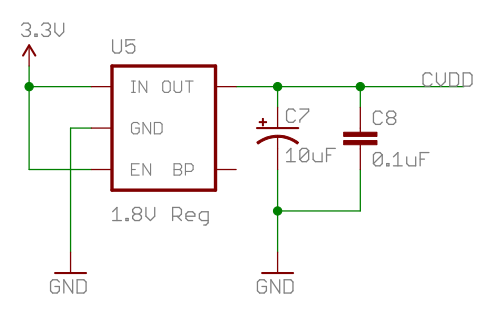

⊗ ⊗		SFE
TITLE: mp3-trigger-v23		SFE
Document Number:		REV:
Date: 12/29/2011 9:49:47 AM		Sheet: 1/2

TITLE: mp3-trigger-v23	
Document Number:	REV:
Date: 12/29/2011 9:49:47 AM	Sheet: 2/2