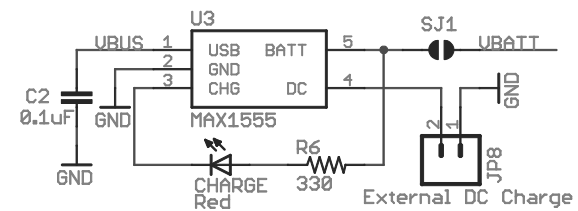

Close to enable battery charging

○ ○ ○ ○ ⊗ ⊗

TITLE: ProtoBoard-USB-Mix-v12		SFE
Document Number:		REV:
Date: 5/29/2008 12:19:52a		Sheet: 1/1