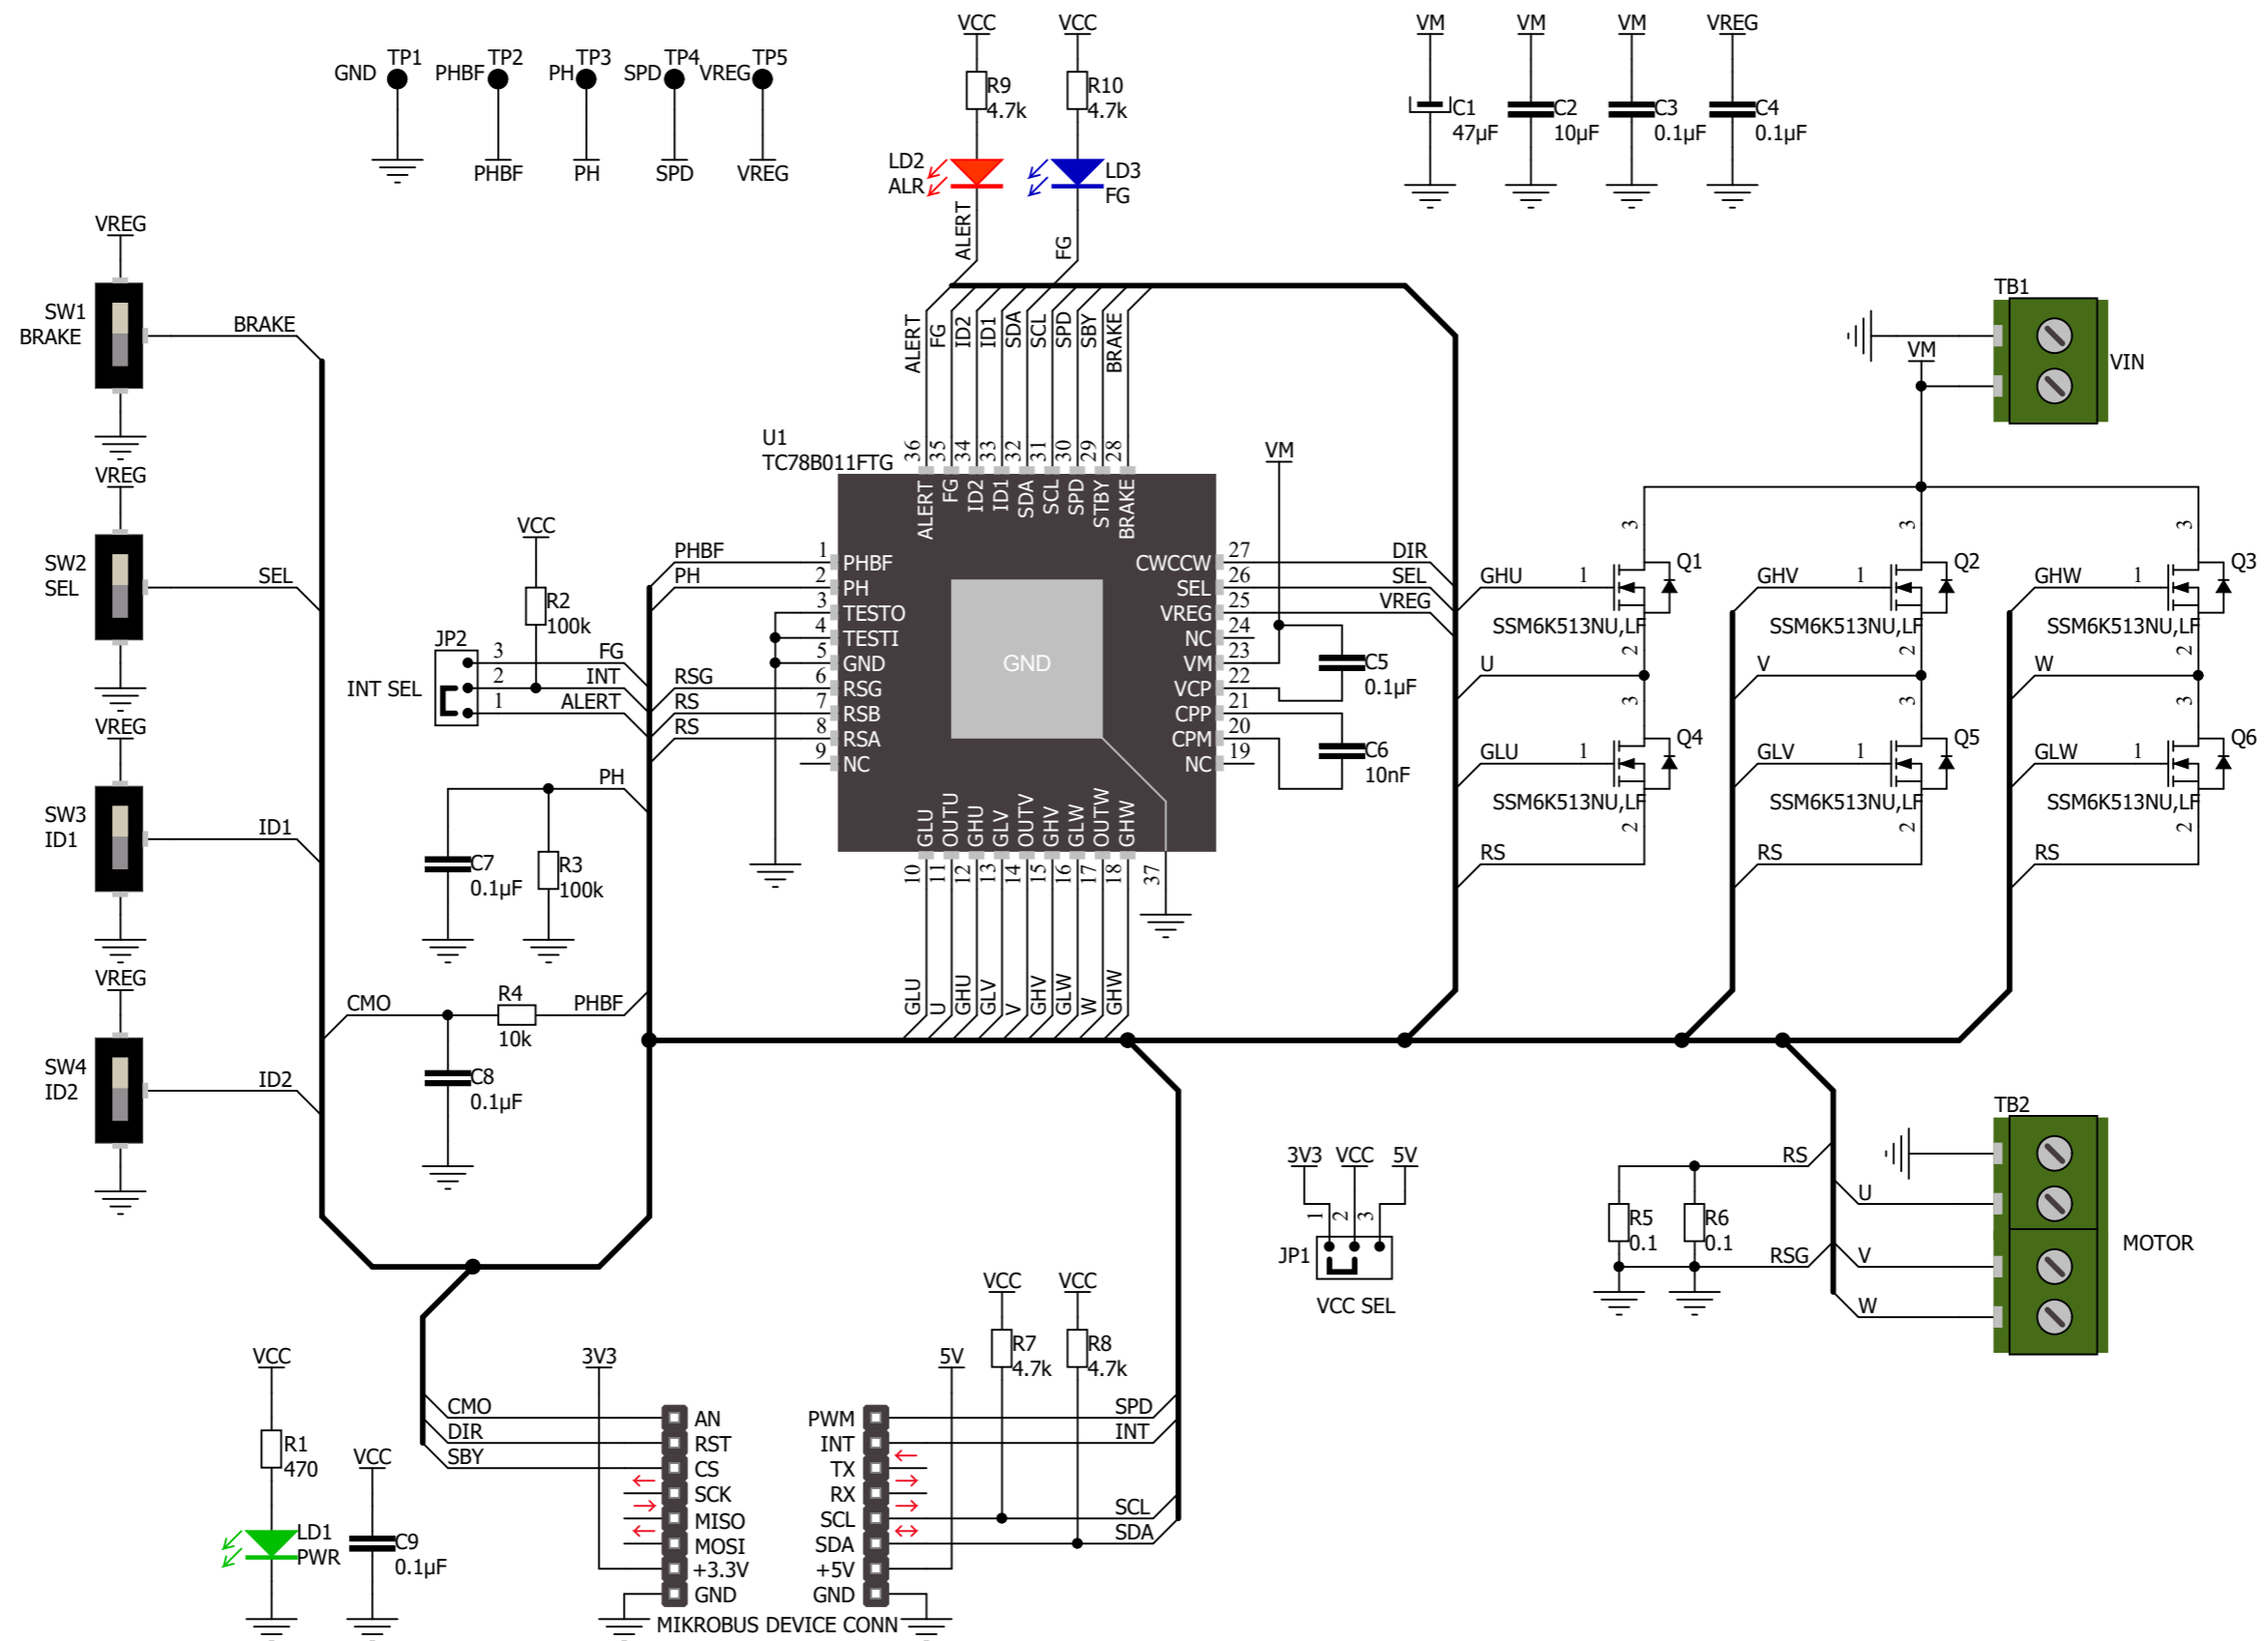

# Brushless 23 Click schematic v100

[www.mikroe.com](http://www.mikroe.com)