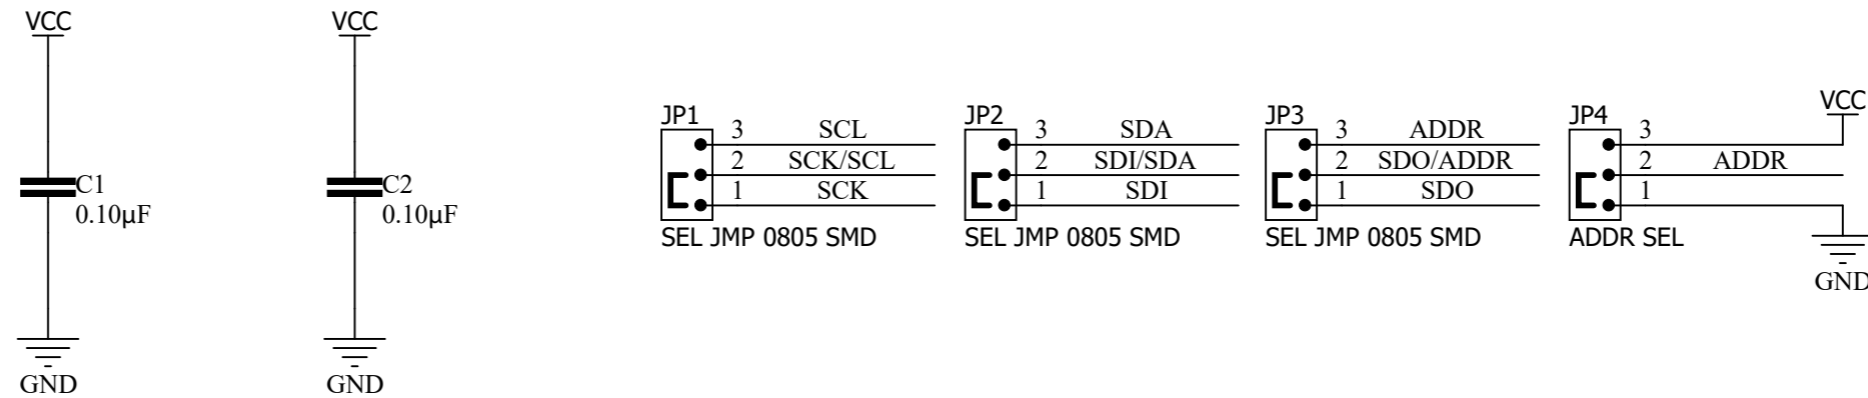

Pressure 18 click schematic v100

www.mikroe.com