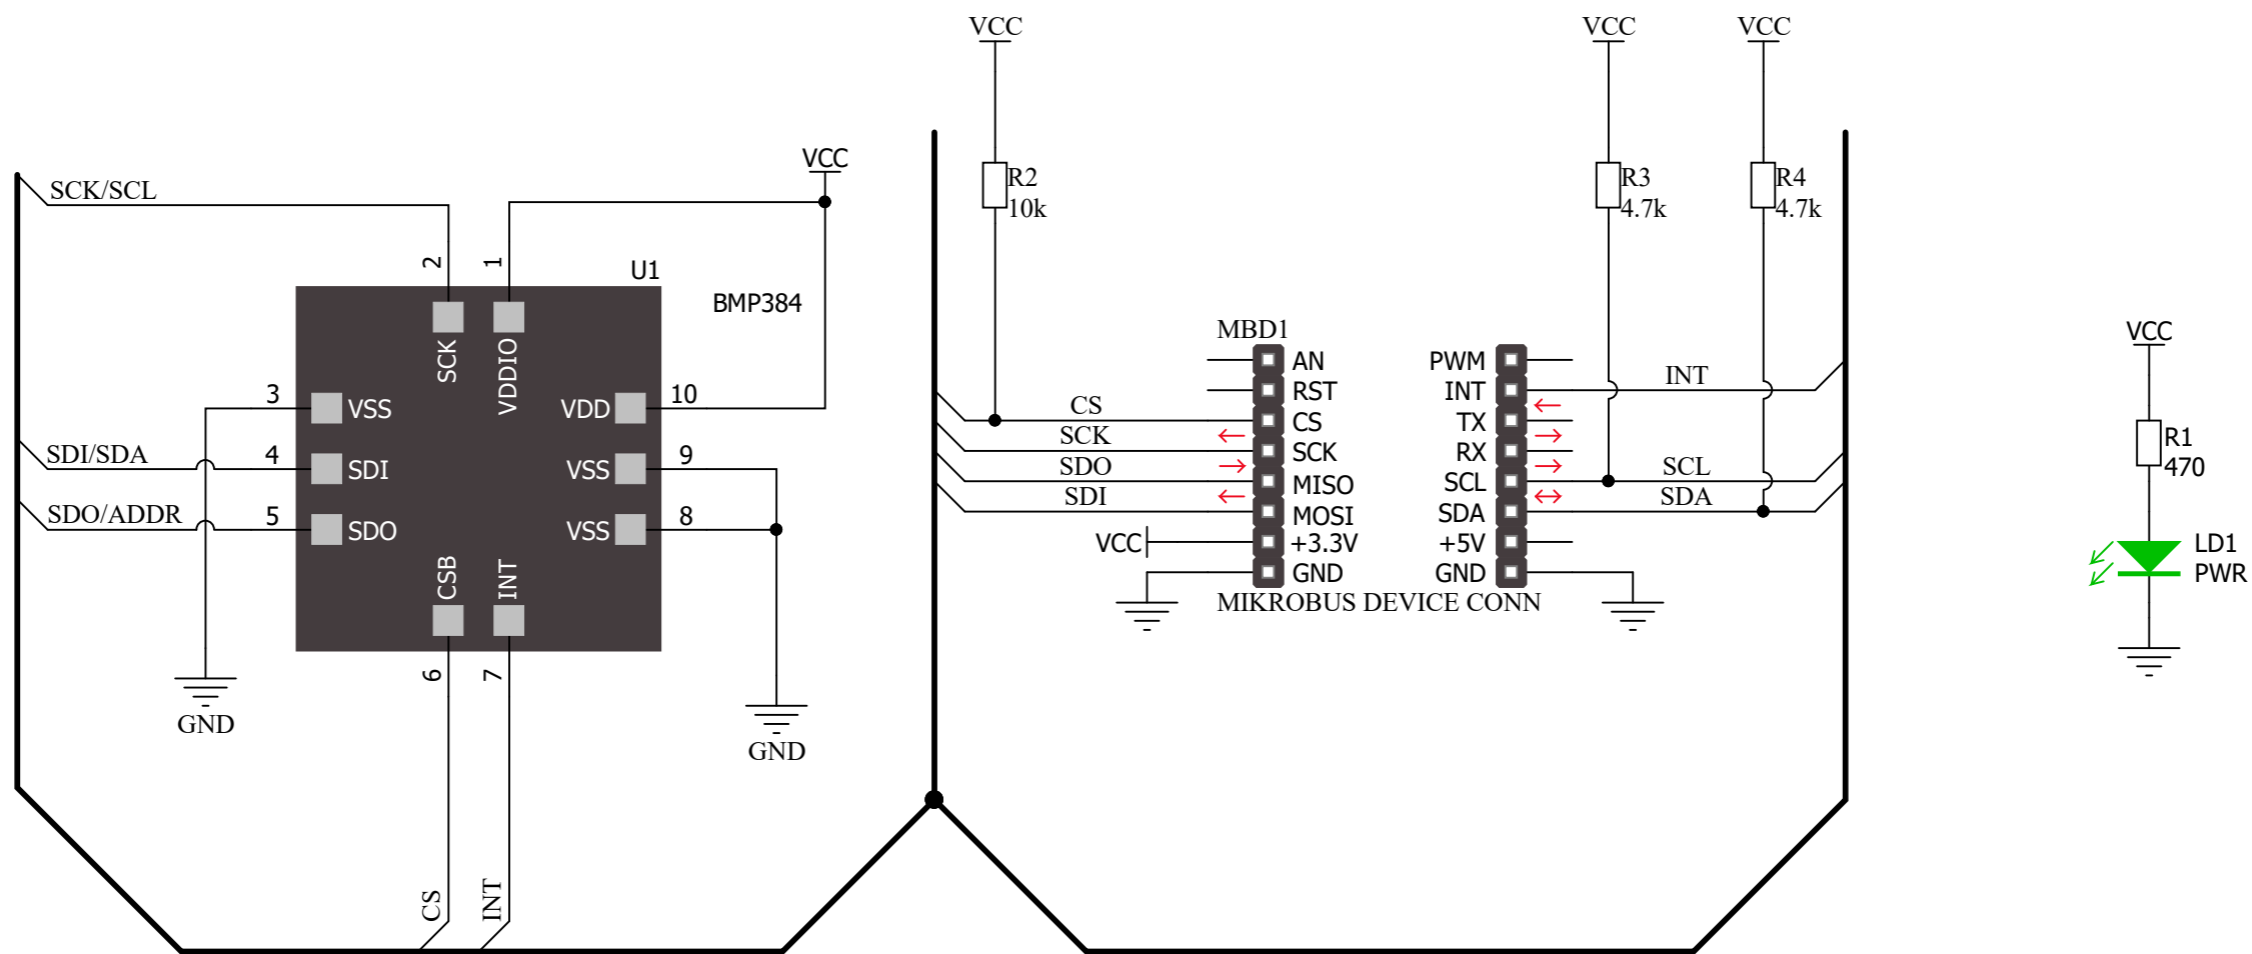

Pressure 18 click schematic v100

www.mikroe.com