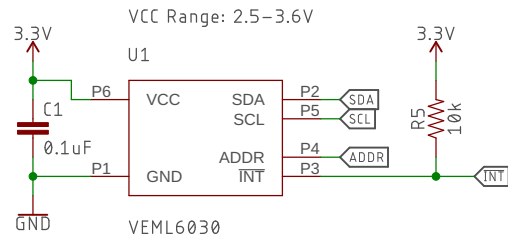

## VEML6030 Ambient Light Sensor