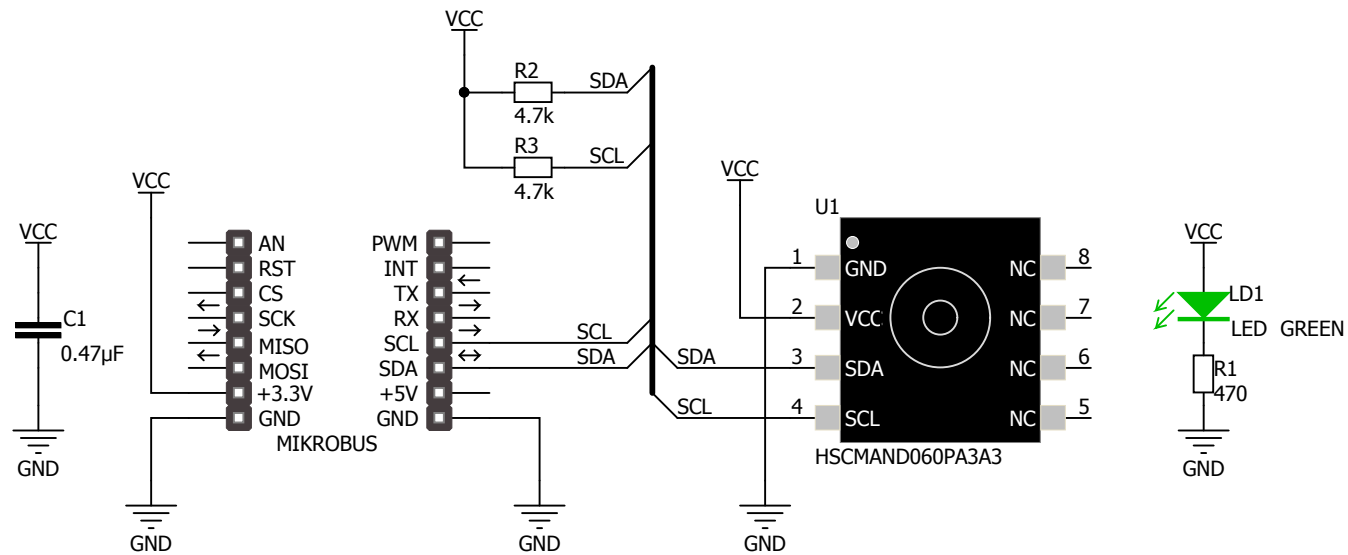

Manometer click Schematic v100

www.mikroe.com